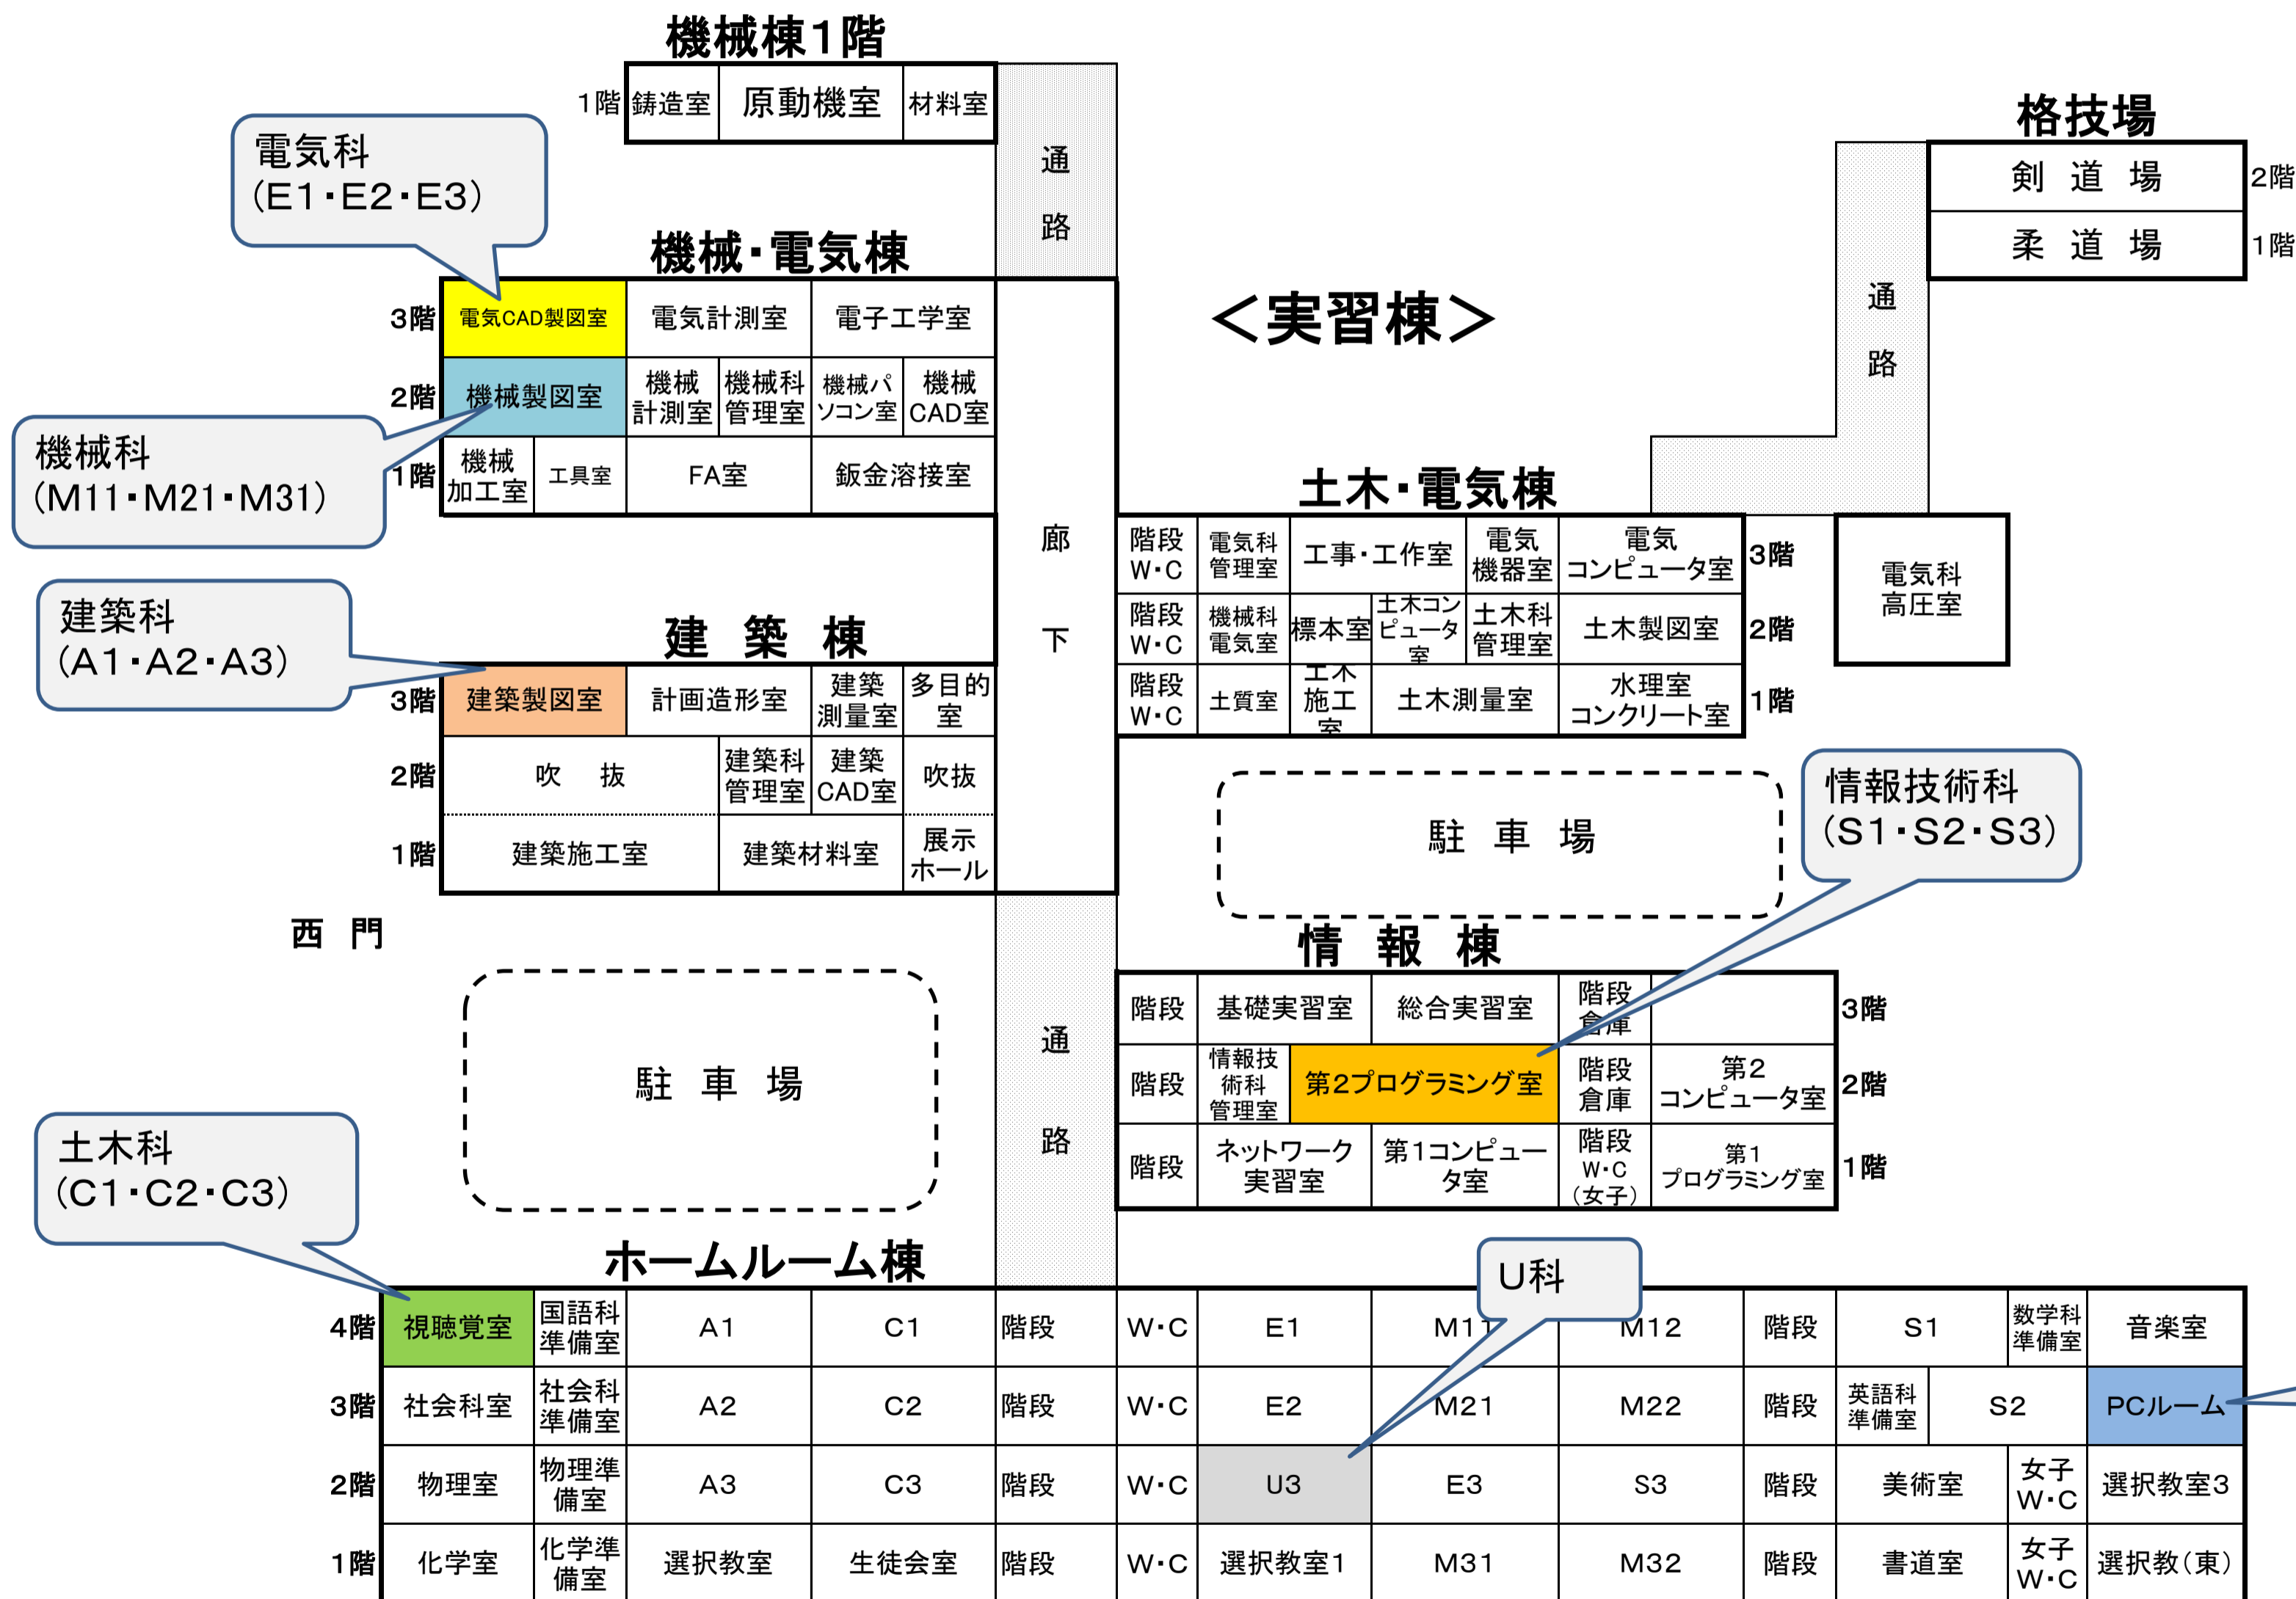

令和2年度 6月(第1週)登校時の使用教室一覧

<熊谷工業高等学校 教室配置図>

<登校日>

1学年	6月3日(水)8:40点呼
2学年	6月5日(金)8:40点呼
3学年	6月1日(月)8:40点呼

<使用教室>

建築科	建築製図室
土木科	視聴覚室
電気科	電気CAD製図室
機械科1組	機械製図室
機械科2組	PCルーム
情報技術科	第2プログラミング室
U科	U3教室

機械科 (M12・M22・M32)