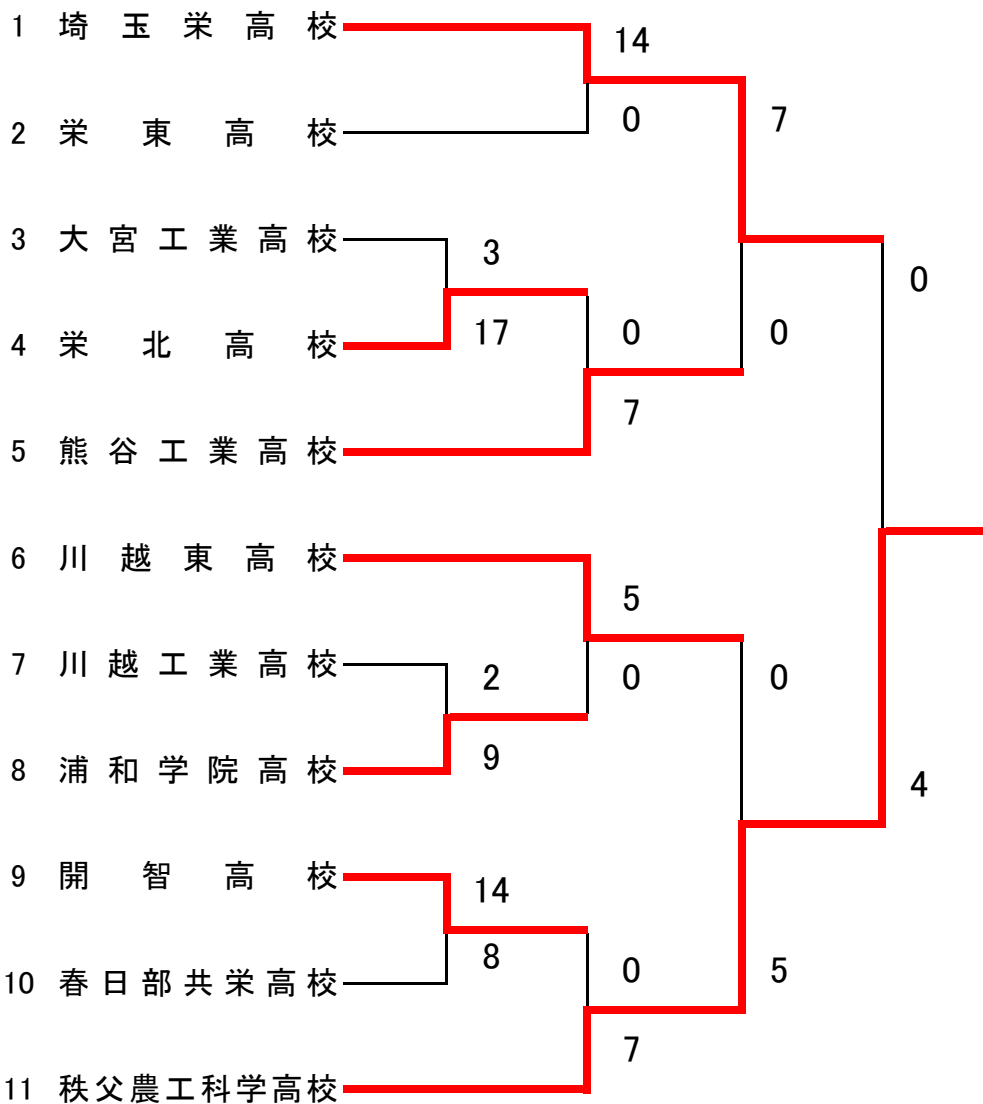

令和元年度県民総合スポーツ大会兼ソフトボール新人大会兼全国高等学校選抜大会県予選

兼関東高等学校ソフトボール大会第1次予選(男子の部)

期日: 令和元年11月8日(金)、14日(金)

会場: 毛呂山町大類ソフトボールパーク・鴻巣市上谷総合公園

優勝 秩父農工科学高校
 準優勝 埼玉栄高校
 第3位 熊谷工業高校
 川越東高校

二年連続 九回目の優勝

秩父農工科学高校